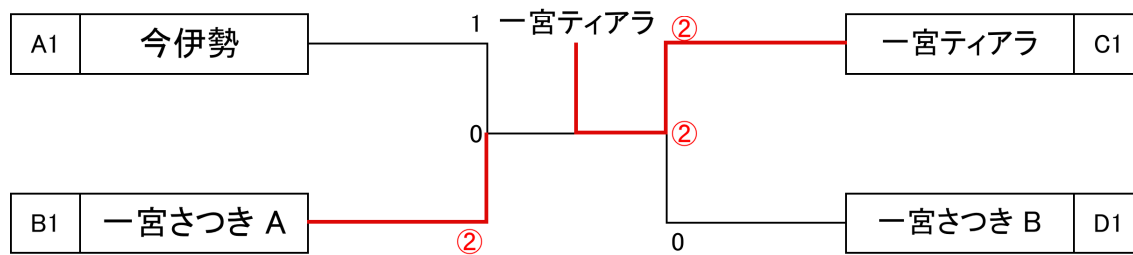

一宮市クラブ対抗ソフトテニス大会(レディースの部)

令和5年6月7日(水) 於 一宮市テニス場

A 級

A ブロック		1	2	3			順位
1	一宮アイビーA	/	1	②			2
2	今伊勢	②	/	②			1
3	一宮SIN	1	1	/			3

C ブロック		7	8	9			順位
7	一宮ティアラ	/	③	③			1
8	グリーン	0	/	1			3
9	一宮アイビーB	0	②	/			2

B ブロック		4	5	6			順位
4	一宮さつき A	/	③	②			1
5	一宮アリス	0	/	1			3
6	井上テニス	1	②	/			2

D ブロック		11	12	13			順位
11	一宮らん	/	③	1			2
12	クローバー	0	/	1			3
13	一宮さつき B	②	②	/			1

決勝トーナメント

	優勝	準優勝	第3位	第3位
A 級	一宮ティアラ	一宮さつき A	一宮さつき B	今伊勢
B 級	一宮さつき	尾西	月曜 A	

B 級

A ブロック		1	2	3			順位
1	尾西	/	②	②			1
2	月曜 B	1	/	0			3
3	一宮らん	1	③	/			2