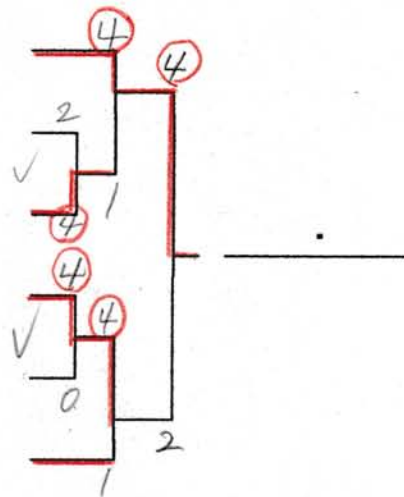

一宮市秋季市民大会

令和5年10月1日(日)

*予備日

令和5年10月15日(日)

シニア2部(65歳以上・女子55歳以上)

於

一宮市テニスコート

シニア2部

9コート

NO	Aブロック		1	2	3		順位
1	返町・坂本	井上クラブ・RINKI		(4)	3		2
2	石垣・横井	クローバークラブ・一宮クラブ	0		2		3
3	~~佐野~~・河村	井上テニスクラブ・宮西クラブ	(4)	(4)			1

シニア2部(73以上)

10コート

NO	Bブロック(73歳以上)		4	5	6	7	8	順位
4	加藤・桜井	尾西クラブ・奥町クラブ		(4)	(4)	(4)	(4)	1
5	小畑・犬飼	一宮クラブ・一宮クラブ	2		1	(4)	0	
6	宮村・八木	SINクラブ・一宮クラブ	2	(4)		1	(4)	2
7	鈴木・永田	一宮クラブ・おじんクラブ	2	3	(4)		1	
8	酒井・坂倉	井上テニスクラブ・一宮クラブ	3	(4)	3	(4)		

シニア2部

9コート

NO	Cブロック		9	10	11	12	順位
9	本田・小山	一宮クラブ・一宮クラブ		(4)	(4)	(4)	1
10	土屋・梅川	月水金会・月水金会	0		2	0	
11	間宮・岩田	SINクラブ・SINクラブ	2	(4)		0	
12	関戸・安田	一宮クラブ・奥町クラブ	3	(4)	(4)		2

決勝トーナメント

- B 1 加藤・桜井 (尾西クラブ・奥町クラブ)
- A 2 返町・坂本 (井上テニス・RINKI)
- C 2 関戸・安田 (一宮クラブ・奥町クラブ)
- A 1 井上・河村 (井上テニス・宮西クラブ)
- B 2 宮村・八木 (SINクラブ・一宮クラブ)
- C 1 本田・小山 (一宮クラブ・一宮クラブ)

シニア2部 (12ペア)	優勝	準優勝	第3位	第3位
	加藤・桜井	井上・河村	関戸・安田	本田・小山
	尾西クラブ・奥町クラブ	井上テニス・宮西クラブ	一宮クラブ・奥町クラブ	一宮クラブ・一宮クラブ