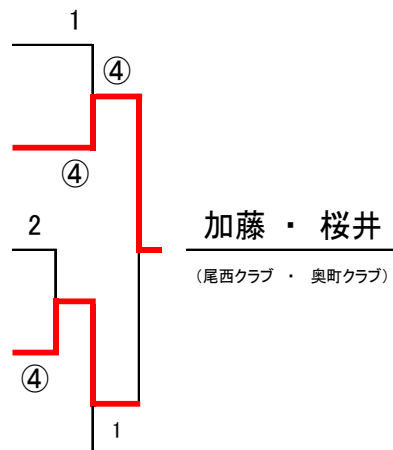

12コート

NO	Cブロック		8	9	10	11	順位
8	酒井 ・ 坂倉	井上テニスクラブ ・ おじんクラブ		④	1	④	5-7=2 3
9	小畑 ・ 犬飼	一宮クラブ ・ 一宮クラブ	0		0	1	4
10	本田 ・ 佐々	一宮クラブ ・ 宮西クラブ	④	④		3	7-5=2 1
11	加藤 ・ 桜井	尾西クラブ ・ 奥町テニスクラブ	3	④	④		7-7=0 2

(注: 70未満が2チームの為、同一リーグに組み込みました)

決勝トーナメント

A 1 返町 ・ 坂本 (井上テニスクラブ ・ RINKI)

C 2 加藤 ・ 桜井 (尾西クラブ ・ 奥町テニスクラブ)

B 1 吉田 ・ 川合 (SINクラブ ・ 一宮クラブ)

A 2 太田 ・ 小山 (井上テニスクラブ ・ 一宮クラブ)

C 1 本田 ・ 佐々 (一宮クラブ ・ 宮西クラブ)

優勝	準優勝	第3位	第3位
加藤 清和 ・ 桜井 優 尾西クラブ ・ 奥町テニスクラブ	太田 直美 ・ 小山 峰雄 井上テニスクラブ ・ 一宮クラブ	返町 暁夫 ・ 坂本 彰久 井上テニスクラブ ・ RINKI	本田 峰雄 ・ 佐々 武一 一宮クラブ ・ 宮西クラブ