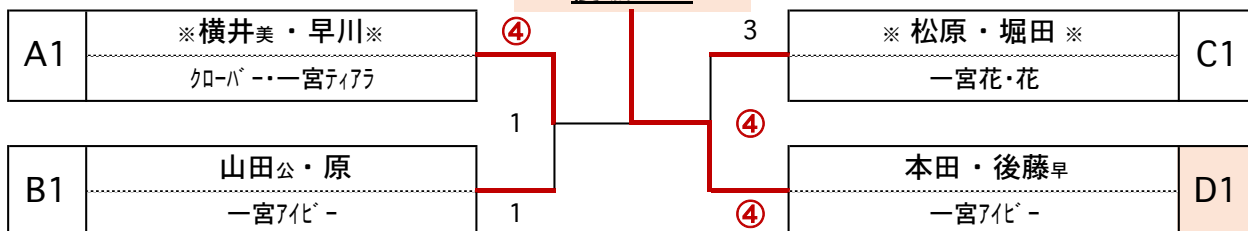

4A・3A 級

A ブロック			1	2	3	順位
1	※横井美・早川※	クローバー・一宮ティアラ		④	④	1
2	江崎・大塚	一宮さつき	1		1	3
3	杉村・国保	一宮アビレ	0	④		2

B ブロック			4	5	6	7	順位
4	山田公・原	一宮アビレ		3	④	④	1
5	永田・阿部	一宮らん・井上テニス	④		④	1	3
6	小澤・加納 ※	一宮アビレ	2	1		1	4
7	※伴・苅谷 ※	一宮花・花	2	④	④		2

7-6=+1

5-7=-2

6-5=+1

C ブロック			8	9	10	順位
8	井上・宝満	井上テニス・一宮さつき		④	1 | 0	2
9	浅井・栗田	一宮アビレ	R		R	3
10	※松原・堀田 ※	一宮花・花	④	④	④	1

D ブロック			11	12	13	順位
11	本田・後藤早	一宮アビレ		④	④	1
12	廣瀬・吉田	一宮さつき・一宮SIN	0		1	3
13	田内・長崎千	一宮ティアラ・一宮らん	1	④		2

※印は4A級の選手です。

決勝トーナメント

優勝 D1

優 勝	準優勝	第 3 位	第 3 位
本田・後藤早	※横井美・早川※	※松原・堀田 ※	山田公・原
一宮アビレ	クローバー・一宮ティアラ	一宮花・花	一宮アビレ