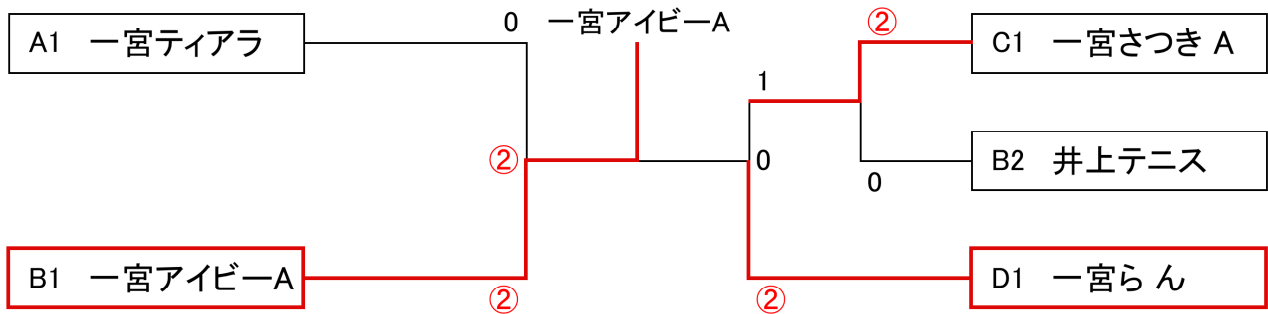

一宮市クラブ対抗ソフトテニス大会(レディースの部)

令和4年6月22日(水) 於 一宮市テニス場

A 級

A ブロック		1	2	3		順位
1	一宮ティアラ		(2)	(2)		1
2	一宮アリス	1		1		3
3	一宮さつき B	1	(3)			2

C ブロック		8	9	10		順位
8	一宮さつき A		(3)	(2)		1
9	グリーン	0		0		3
10	一宮SIN	1	(3)			2

B ブロック		4	5	6	7		順位
4	一宮アイビーA		(2)	(3)	(3)		1
5	月曜	1		(2)	1	18-18=±0	3
6	井上テニス	0	1		(2)	16-15=+1	2
7	クローバー	0	(2)	1		17-18=-1	4

D ブロック		11	12	13		順位
11	一宮らん		(3)	(3)		1
12	一宮アイビーB	0		(3)		2
13	今伊勢	0	0			3

決勝トーナメント

	優勝	準優勝	第3位	第3位
A 級	一宮アイビーA	一宮らん	一宮ティアラ	一宮さつき A
B 級	一宮ティアラ	尾西	一宮さつき	

B 級

A ブロック		1	2	3		順位
1	今伊勢		(2)	1		2
2	小杉	1		1		3
3	尾西	(2)	(2)			1