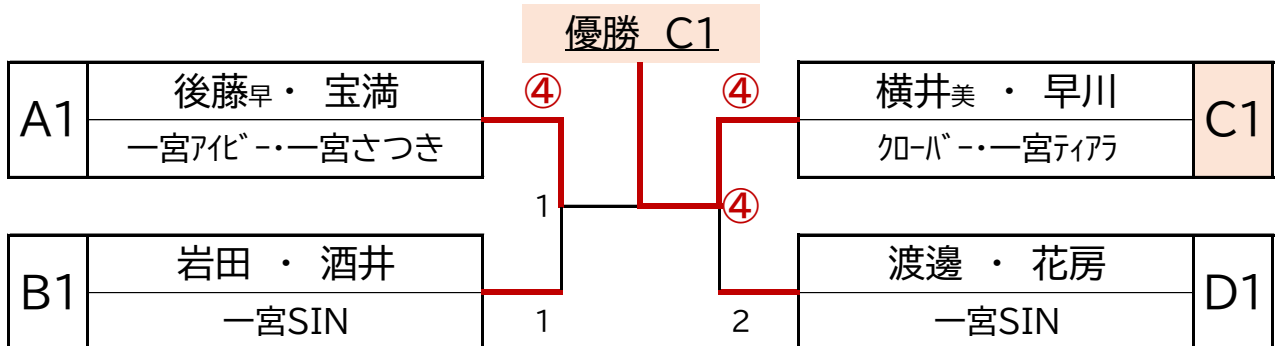

4A・3A 級

A ブロック			1	2	3	順位
1	後藤早・~~本田~~宝満	一宮ア化^レ--一宮さつき	/	④	④	1
2	廣瀬・吉田	一宮さつき・一宮SIN	0	/	1	
3	山田公・原	一宮ア化^レ-	1	④	/	
B ブロック			4	5	6	順位
4	田内・長崎	一宮ティア^ラ・一宮らん	/	2	④	
5	岩田・酒井	一宮SIN	④	/	④	1
6	小澤・加納※	一宮ア化^レ-	2	1	/	
C ブロック			7	8	9	順位
7	※横井美・早川※	知-バ^レ--一宮ティア^ラ	/	④	④	1
8	永田・阿部	一宮らん・井上テニス	0	/	2	
9	浅井・栗田	一宮ア化^レ-	1	④	/	
D ブロック			10	11	12	順位
10	渡邊・花房	一宮SIN	/	④	④	1
11	宮地久・進藤	月 曜	0	/	3	
12	杉村・国保	一宮ア化^レ-	1	④	/	

※印は4A級の選手です。

決勝トーナメント

優 勝	準 優 勝	第 3 位	第 3 位
横井美・早川	後藤早・宝満	渡邊・花房	岩田・酒井
知-バ^レ--一宮ティア^ラ	一宮ア化^レ--一宮さつき	一宮SIN	一宮SIN