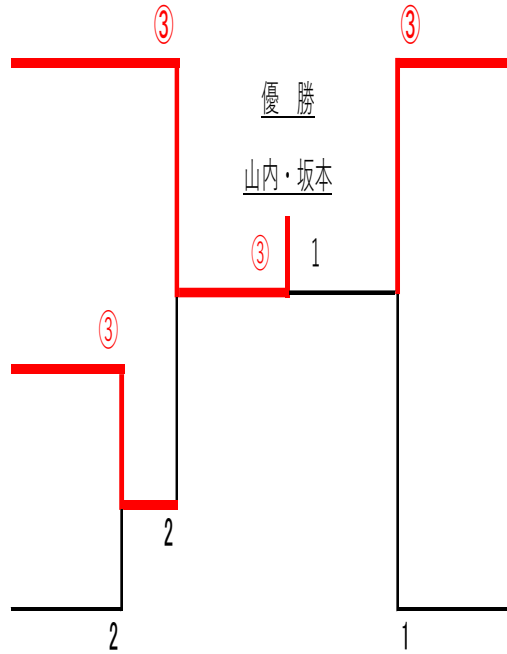

## 2位グループ決勝トーナメント

Aブロック

山内公一・坂本彰久  
 稲沢倶楽部・RINKIクラブ

Bブロック

水野和美・小山峰雄  
 瑞穂クラブ・一宮クラブ

Cブロック

吉田貴生・青井友喜博  
 SINクラブ・SINクラブ

Dブロック