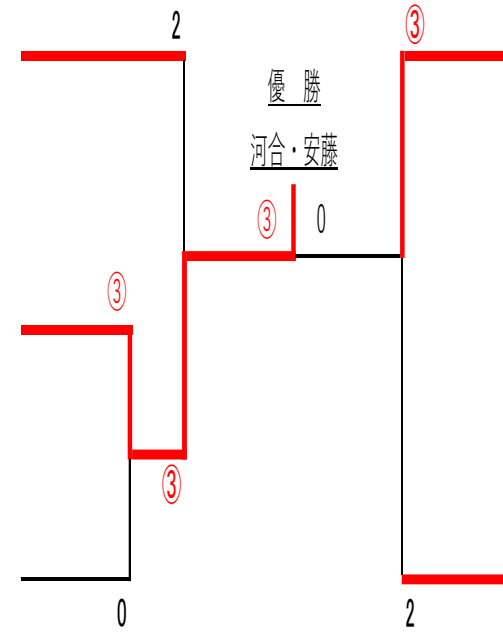

## 3位グループ決勝トーナメント

Aブロック

鈴木昭雄・横井和雄  
 一宮クラブ・一宮クラブ

Bブロック

河合庄二・安藤光基  
 奥町クラブ・西尾STA

Cブロック

佐野登美雄・河村弘治  
 稲沢倶楽部・宮西クラブ

Dブロック