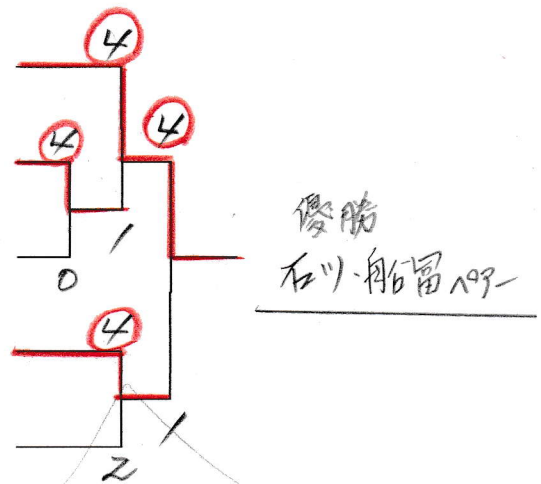

## 決勝トーナメント

A 1 石川・船富 (MEI CLUB・MEI CLUB)

B 1 佐藤・小澤 (アイビークラブ・アイビークラブ)

C 2 田中・三輪 (RINKI・RINKI)

B 2 宮原・宮原 (一宮興道高校・SINクラブ)

C 1 後藤・本田 (アイビークラブ・アイビークラブ)

女子A級 (11ペア)	優勝	準優勝	第3位	第3位
	石川・船富	宮原・宮原	佐藤・小澤	後藤・本田
	MEI CLUB・MEI CLUB	一宮興道高校・SINクラブ	アイビークラブ・アイビークラブ	アイビークラブ・アイビークラブ